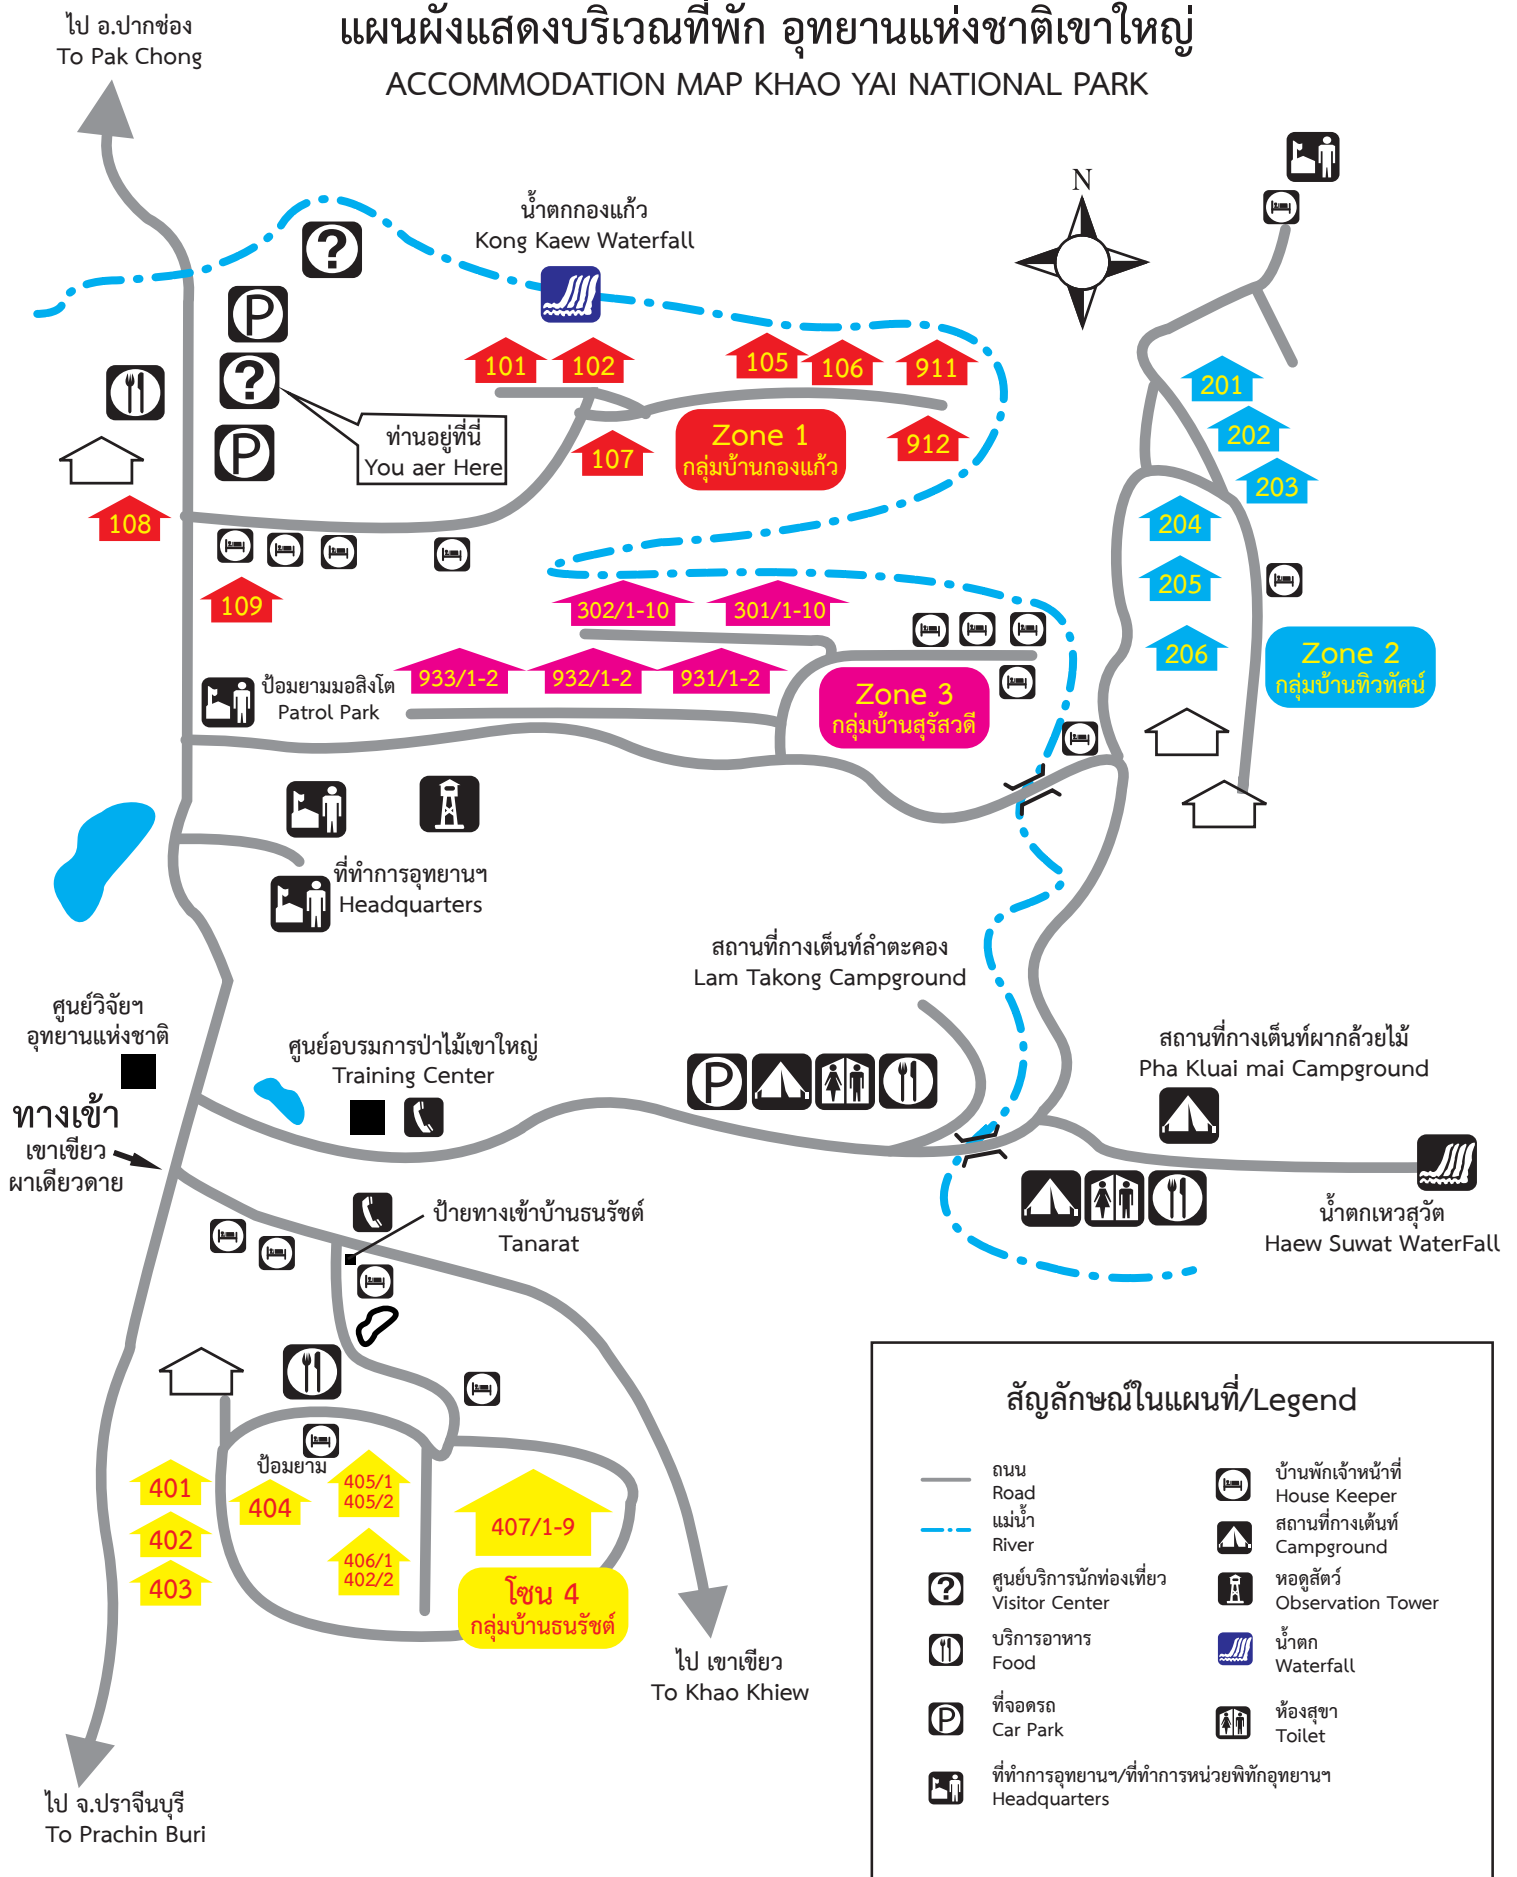

แผนผังแสดงบริเวณที่พัก อุทยานแห่งชาติเขาใหญ่

ACCOMMODATION MAP KHAO YAI NATIONAL PARK

สอบถามข้อมูลเพิ่มเติม

ฝ่ายนันทนาการและสื่อความหมาย อุทยานแห่งชาติเขาใหญ่ โทร. 08-6092-6529, 037-356033

www.dnp.go.th โทร.02-5620760 แฟกซ์ 037-356037, 044-249350